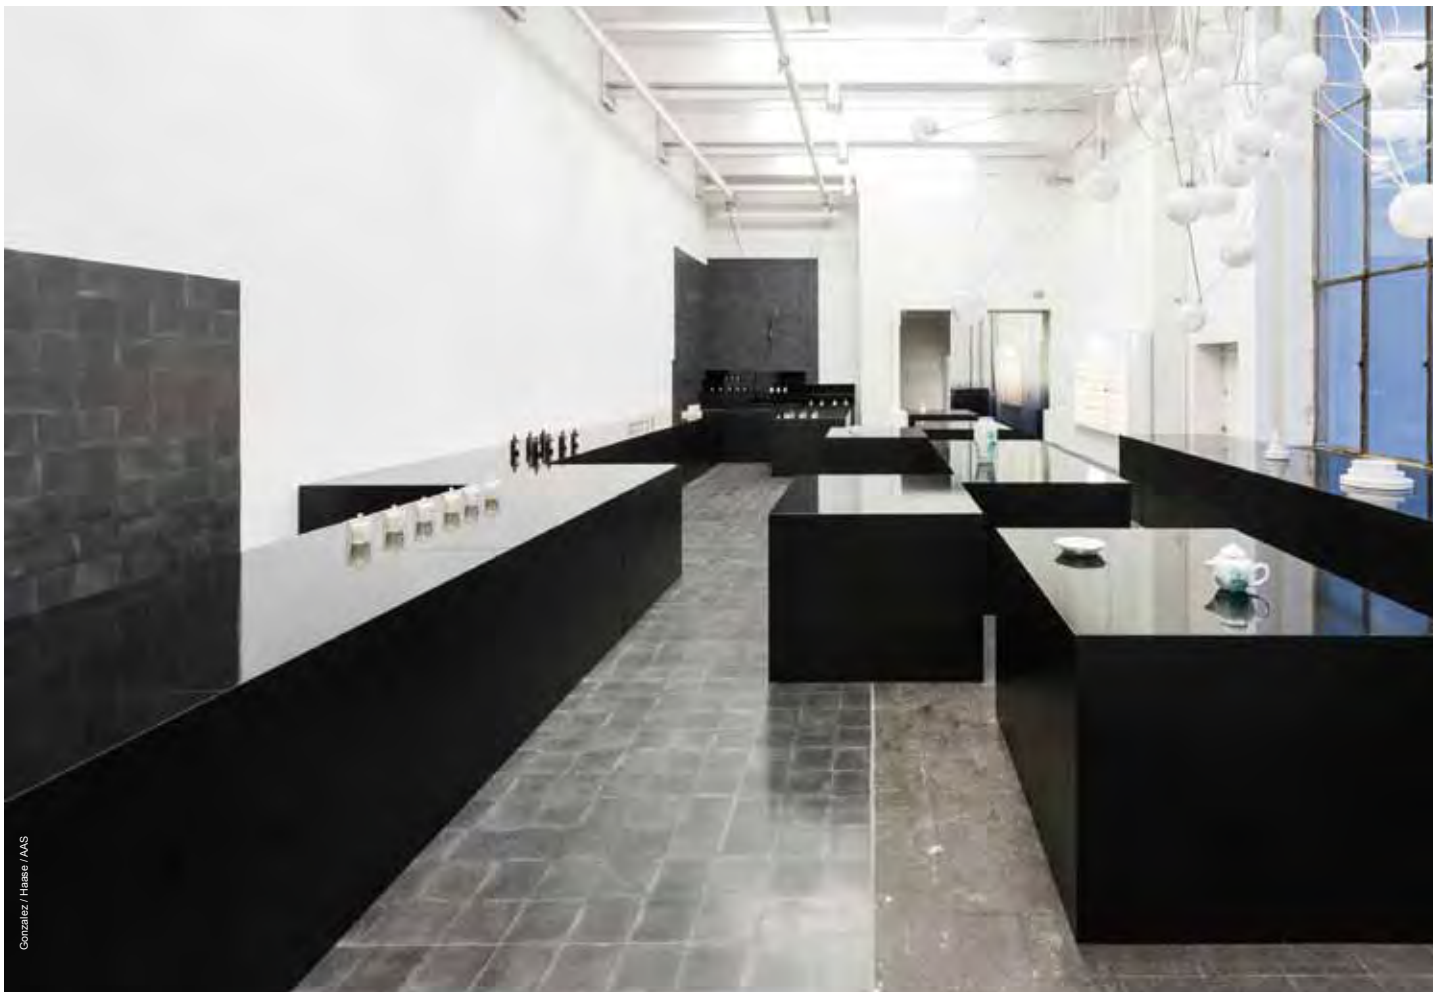

N° 900043
20 x 20 x 1,8 cm

N° 900060
20 x 20 x 1,8 cm

Terrazzoboden mit grobem Splitt:

Der grobkörnige Marmorzuschlag ist das verbindende Element zwischen den einzelnen Platten und Farben. Der Boden wirkt durch den Carrara Splitt heller und flächiger und ist gleichzeitig robust und unempfindlich.

Es entstehen Böden, wie aus der Bauhaus-Zeit und den 20er Jahren.

© Maria P.

Gonzalez / Haase / AAS

Gonzalez / Haase / AAS

Terrazzo Unifarben

Nº 700060
20 x 20 x 1,8 cm

Die Terrazzo Uniplatten mit dem feinen, farblich passenden Kalksplitt. Die Wirkung für den großzügigen, weiträumigen Laden ist einzigartig.