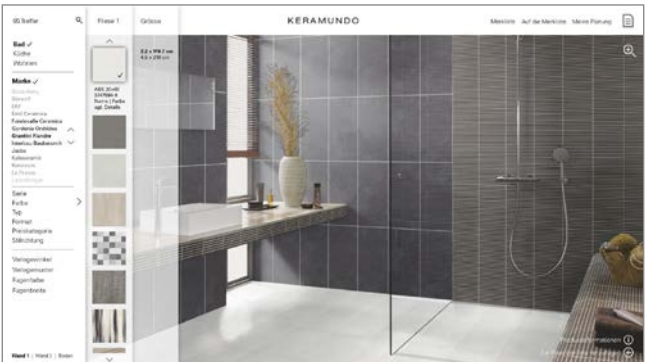

Die besten Ideen entstehen beim Machen. Jetzt testen!